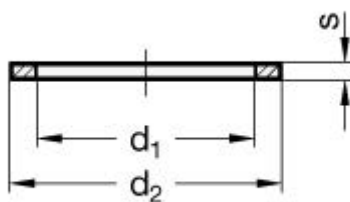

Varenummer: 207603CU1721A

Beskrivelse: E+G Pakning DIN 7603-CU-17-21-A

Mål

$d_1 = 17$

$d_2 = 21$

$d_{103} = 17.2$

$d_{202} = 20.9$

DIN = G3/8

$s = 1.5$